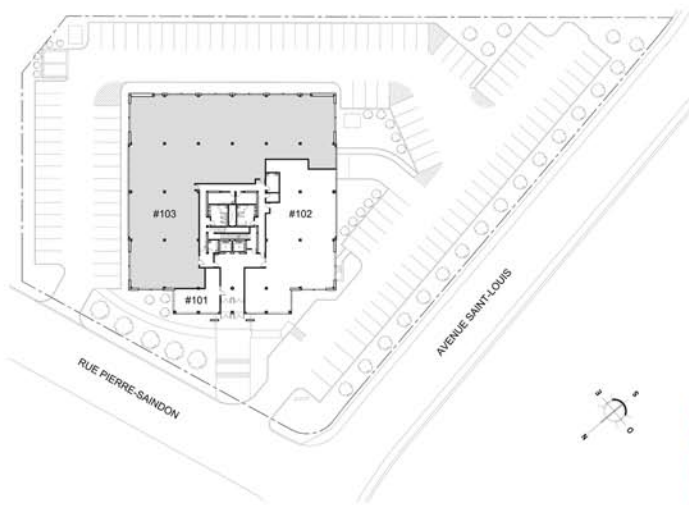

287 PIERRE-SAINDON

287, rue Pierre-Saindon, Rimouski

DESCRIPTION

LOCAL	#103
SUPERFICIE	11 144.10pi ²
ÉTAGE	Rez-de-chaussée
STATUT	Vacant