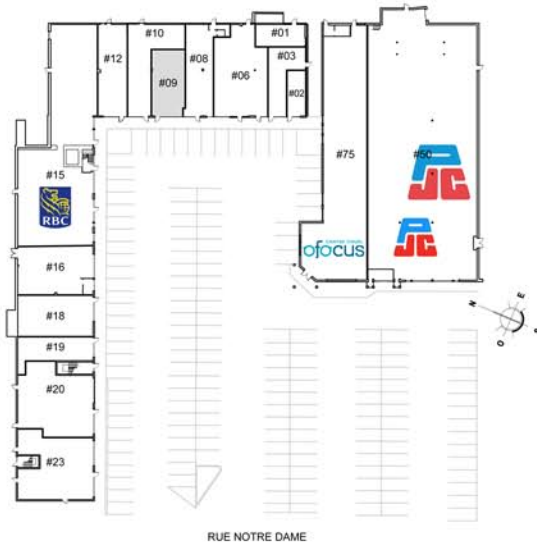

CARREFOUR NOTRE-DAME I

1875, rue NOTRE -DAME, L'ANCIENNE LORETTE

DESCRIPTION

LOCAL	#09
SUPERFICIE	930.90pi ²
ÉTAGE	Rez-de-chaussée
STATUT	Vacant