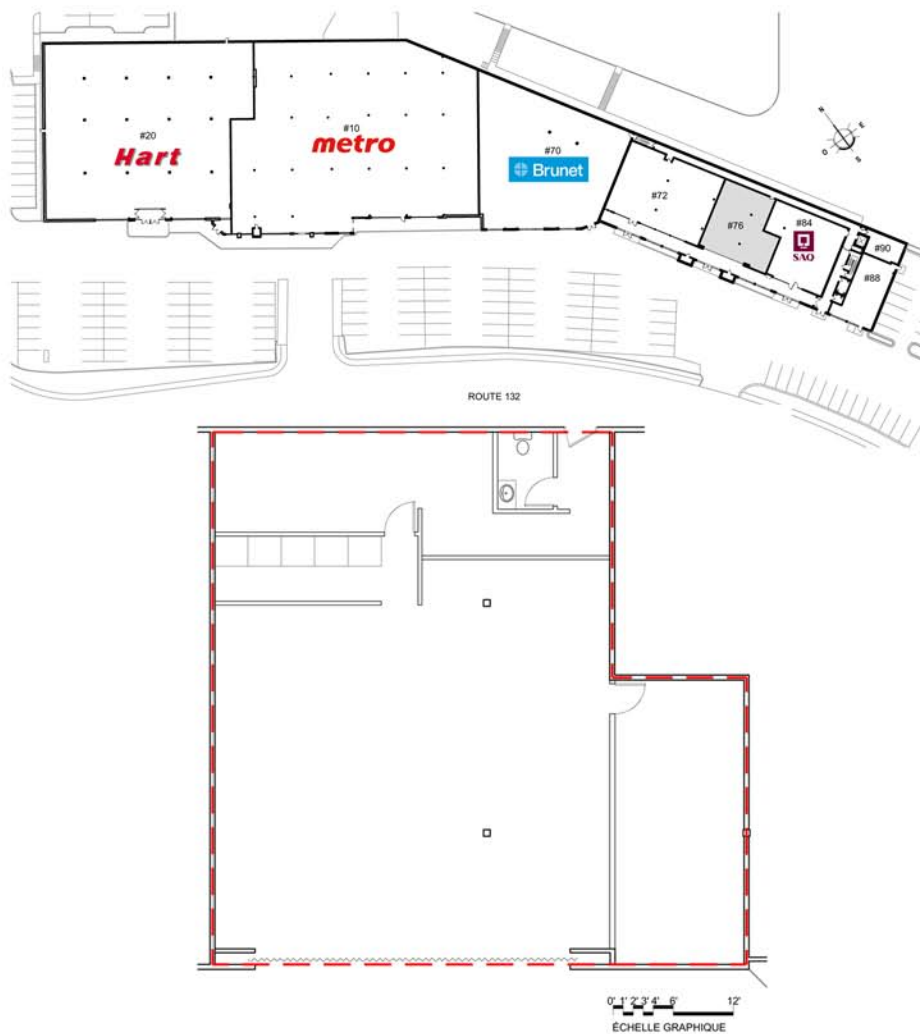

PLACE SYBREL

30, BOUL. ST-BENOIT, AMQUI

DESCRIPTION

LOCAL	#76	ÉTAGE	Rez-de-chaussée
SUPERFICIE	2 505.86pi ²	STATUT	Vacant

CONTACTEZ-NOUS: location@groupegp.com T: 418-651-6727 poste 206
244-1866 rue Notre-Dame, l'Ancienne Lorette (Québec), G2E 3C8