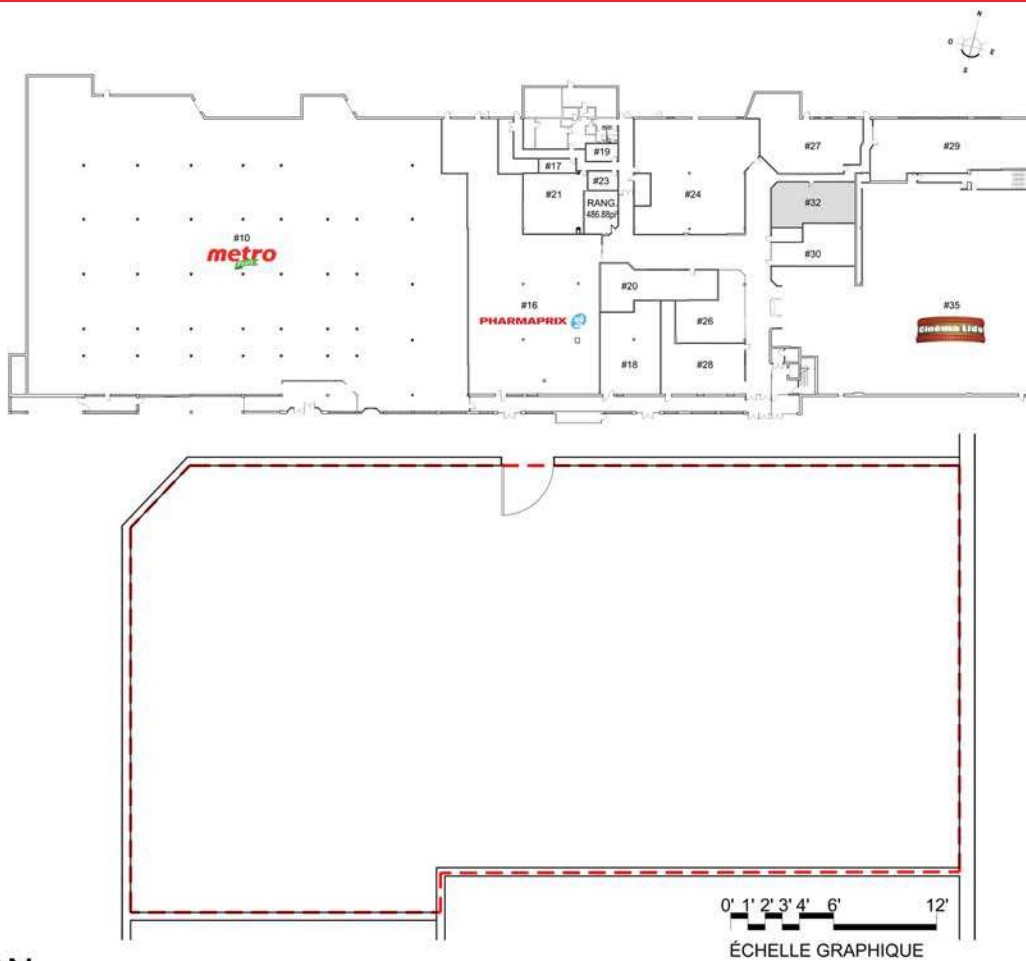

LES GALERIES RIMOUSKI

92, 2e rue Ouest, RIMOUSKI

DESCRIPTION

LOCAL	#32	ÉTAGE	Rez-de-chaussée
SUPERFICIE	1 182.99pi <sup>2</sup>	STATUT	Vacant