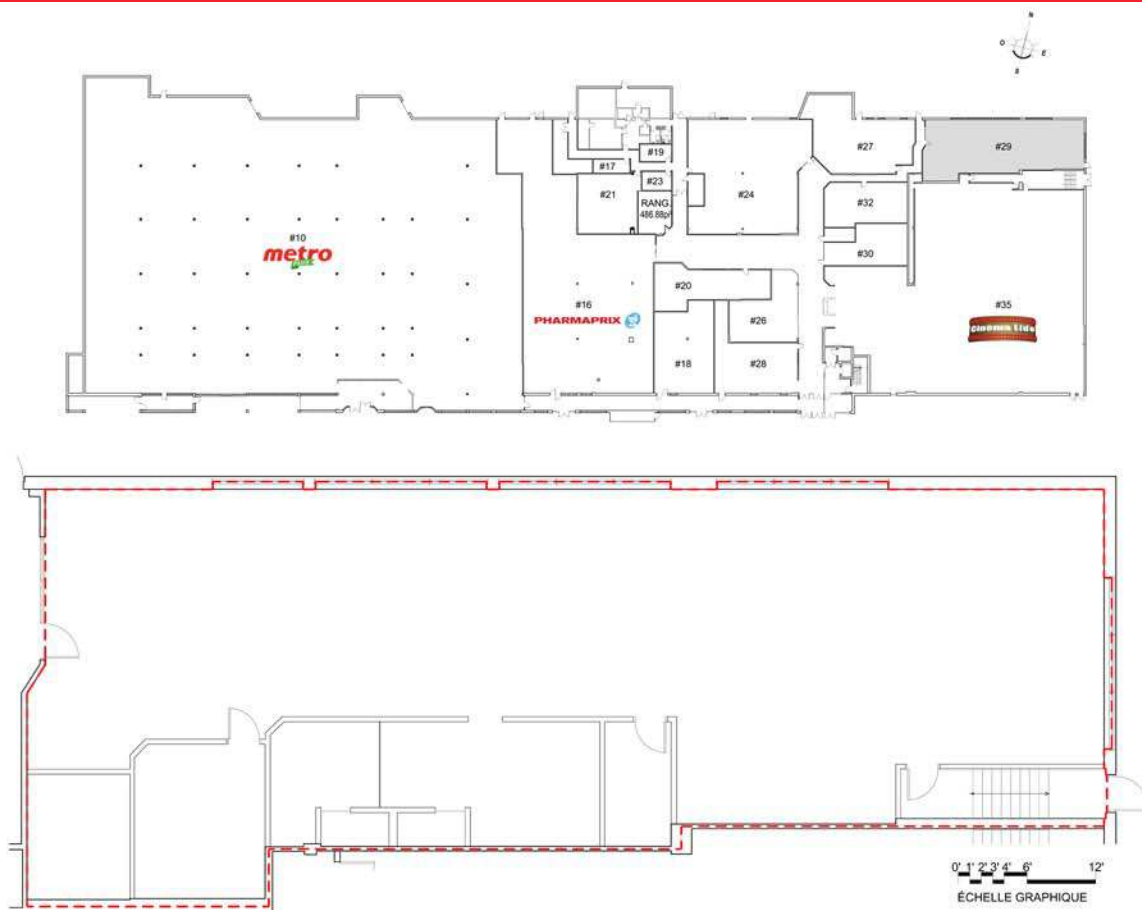

LES GALERIES RIMOUSKI

92, 2e rue Ouest, RIMOUSKI

DESCRIPTION

LOCAL	#29	ÉTAGE	Rez-de-chaussée
SUPERFICIE	3 011.48pi ²	STATUT	Vacant

CONTACTEZ-NOUS: location@groupegp.com T: 418-651-6727 poste 206
244-1866 rue Notre-Dame, l'Ancienne Lorette (Québec), G2E 3C8