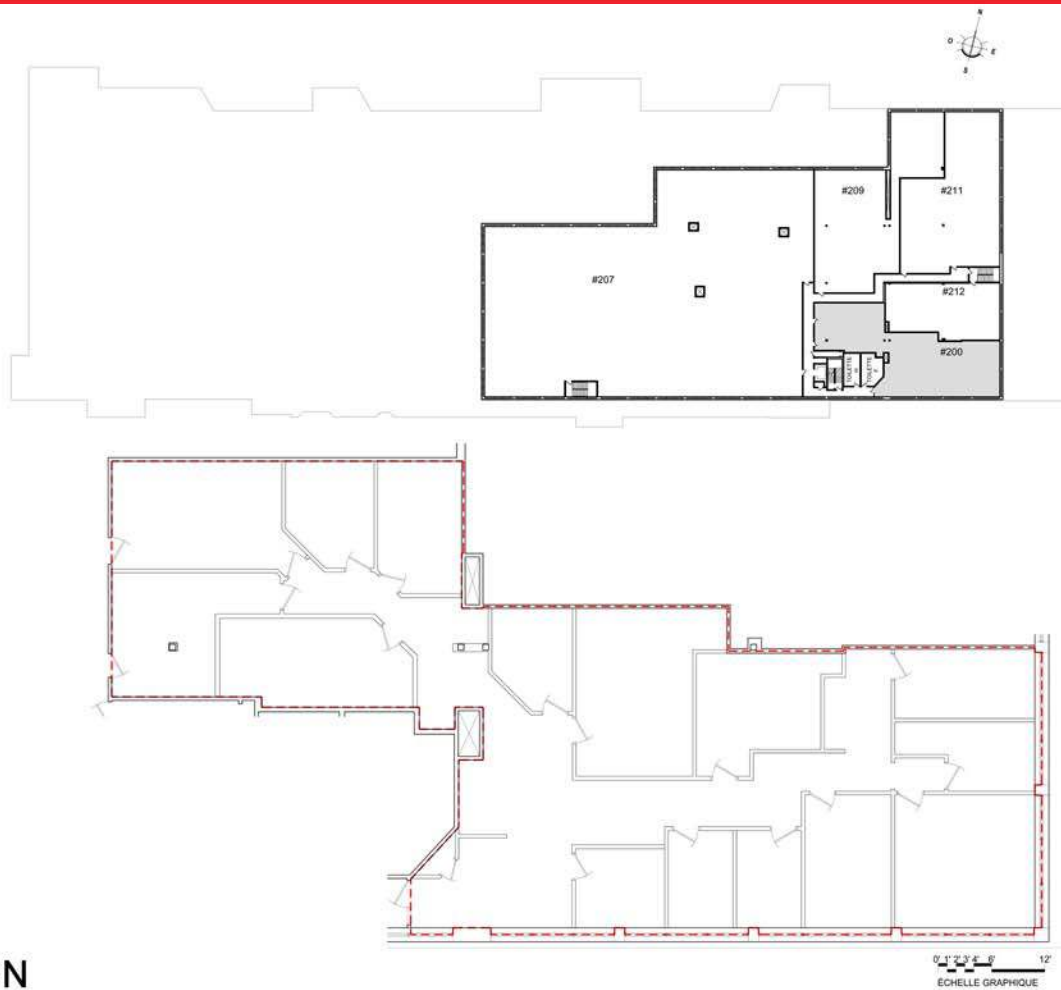

LES GALERIES RIMOUSKI

92, 2e rue Ouest, RIMOUSKI

DESCRIPTION

LOCAL	#200	ÉTAGE	2ième Étage
SUPERFICIE	3 371.02pi ²	STATUT	Vacant