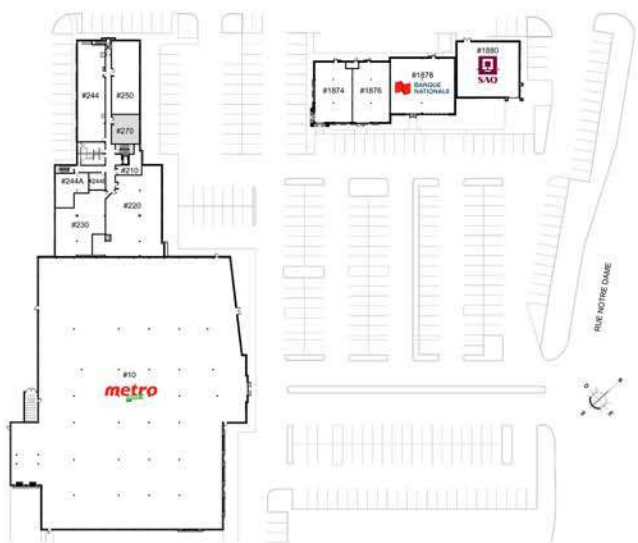

**CARREFOUR NOTRE-DAME II      1866, rue NOTRE-DAME, L'ANCIENNE LORETTE**

**DESCRIPTION**

LOCAL	#270
SUPERFICIE	688.15pi <sup>2</sup>
ÉTAGE	1er étage
STATUT	Vacant