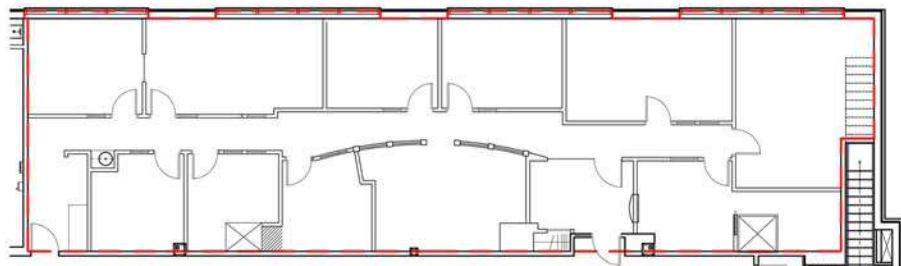

CARREFOUR NOTRE-DAME II

1866, rue NOTRE-DAME, L'ANCIENNE LORETTE

DESCRIPTION

LOCAL

SUPERFICIE

ÉTAGE

STATUT

#244

3 321.59pi²

1er étage

Vacant