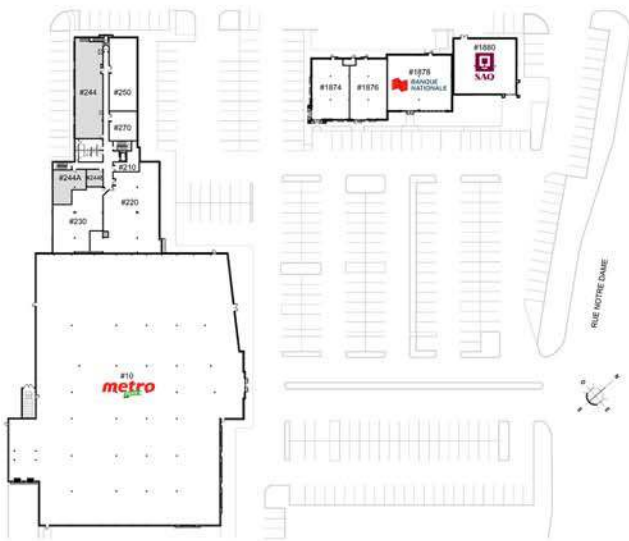

CARREFOUR NOTRE-DAME II

1866, rue NOTRE-DAME, L'ANCIENNE LORETTE

DESCRIPTION

LOCAL

SUPERFICIE

ÉTAGE

STATUT

#244

3 321.59pi²

1er étage

Vacant