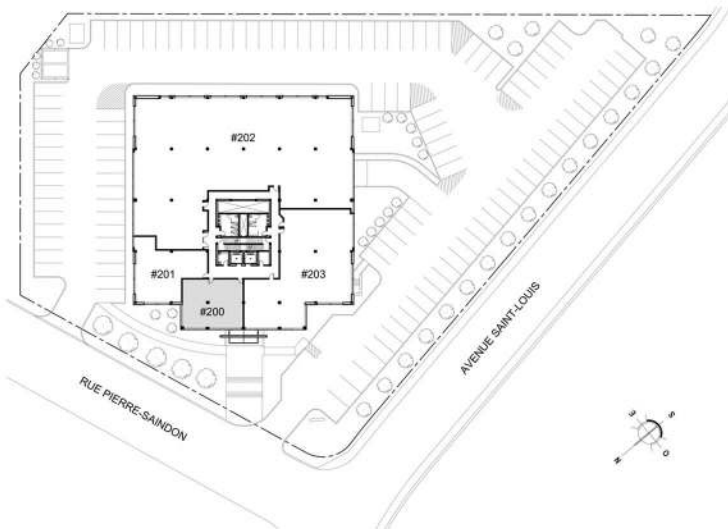

287 PIERRE-SAINDON

287, rue Pierre-Saindon, Rimouski

## DESCRIPTION

LOCAL	#200
SUPERFICIE	1 274.58pi <sup>2</sup>
ÉTAGE	2ième Étage
STATUT	Vacant

0' 1' 2' 3' 4' 6' 12'  
ÉCHELLE GRAPHIQUE