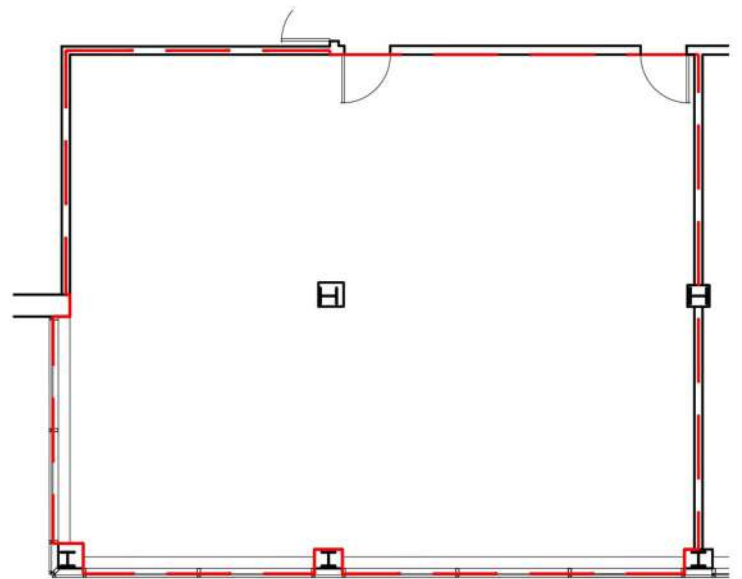

## DESCRIPTION

LOCAL	#200
SUPERFICIE	1 274.58pi <sup>2</sup>
ÉTAGE	2ième Étage
STATUT	Vacant

0' 1' 2' 3' 4' 6' 12'  
ÉCHELLE GRAPHIQUE