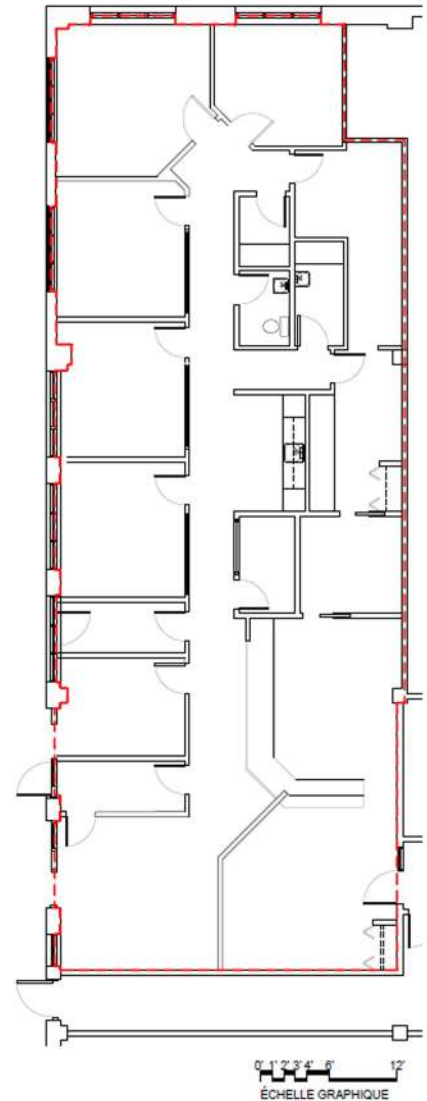

288 PIERRE-SAINDON

288, rue Piere-Saindon, Rimouski

DESCRIPTION

LOCAL	#125
SUPERFICIE	2 514.35pi ²
ÉTAGE	Rez-de-chaussée
STATUT	Vacant