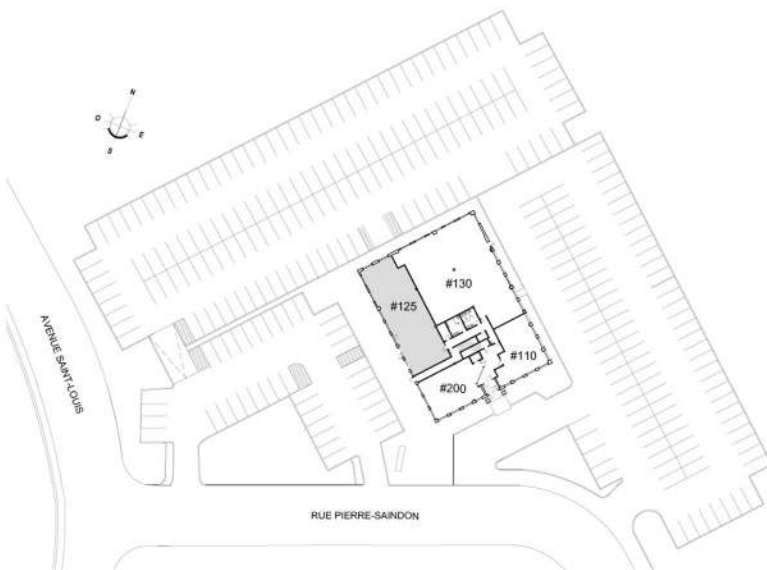

288 PIERRE-SAINDON

288, rue Piere-Saindon, Rimouski

DESCRIPTION

LOCAL	#125
SUPERFICIE	2 514.35pi ²
ÉTAGE	Rez-de-chaussée
STATUT	Vacant