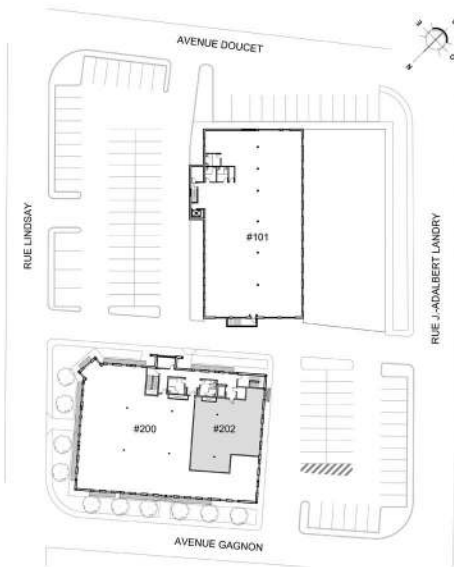

1490, rue Lindsay, MONT-JOLI

40, rue Doucet, MONT-JOLI

0' 1' 2' 3' 4' 6' 12'
ÉCHELLE GRAPHIQUE

DESCRIPTION

LOCAL

#202

ÉTAGE

1er étage

SUPERFICIE

2 279.54pi²

SUPERFICIE

Vacant