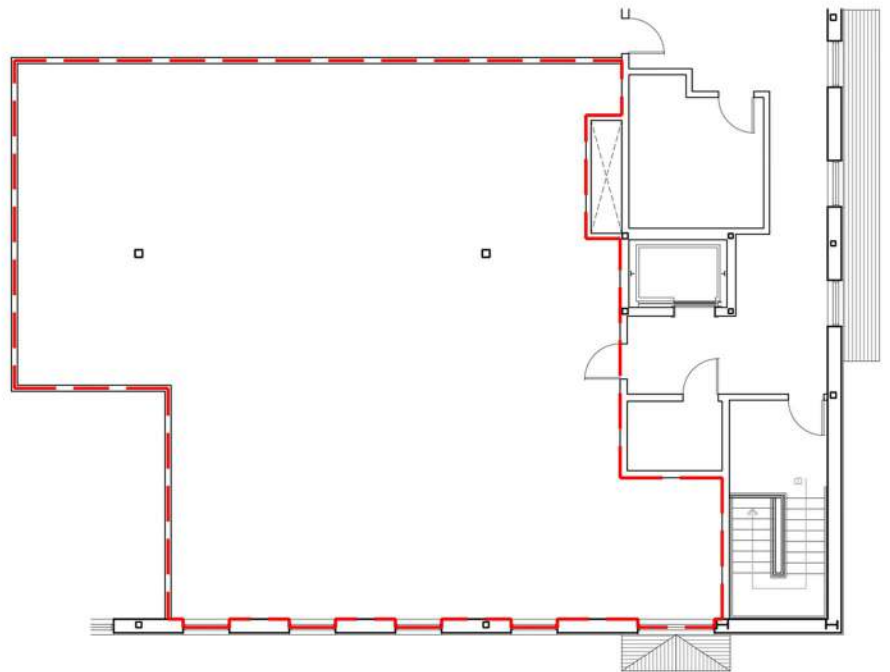

1490, rue Lindsay, MONT-JOLI

40, rue Doucet, MONT-JOLI

0' 1' 2' 3' 4' 6' 12'
ÉCHELLE GRAPHIQUE

DESCRIPTION

LOCAL

#202

ÉTAGE

1er étage

SUPERFICIE

2 279.54pi²

SUPERFICIE

Vacant