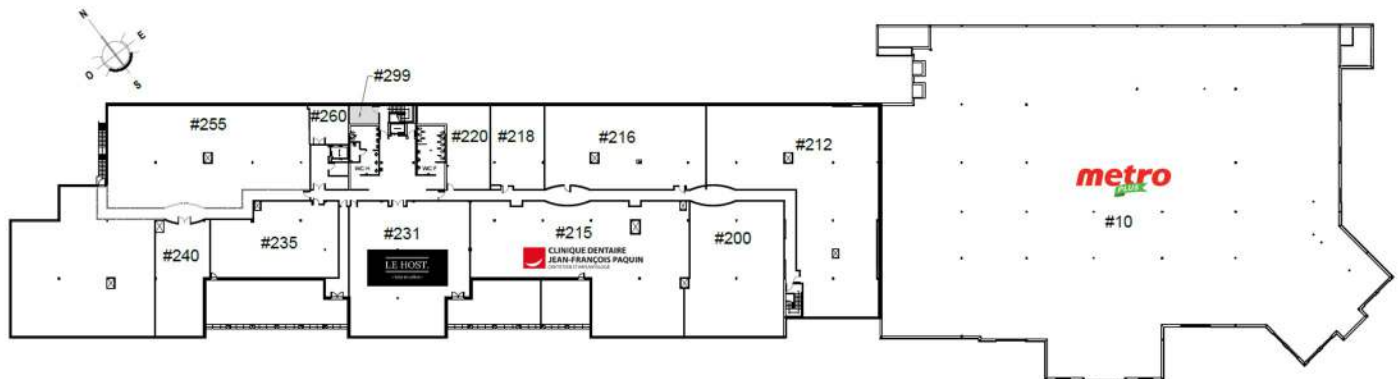

**CARREFOUR ST-AUGUSTIN-DE-DESMAURES 278, route 132, St-Augustin-de-Desmaures**

**DESCRIPTION**

<b>LOCAL</b>	<b>#299</b>
<b>SUPERFICIE</b>	146.64pi <sup>2</sup>
<b>ÉTAGE</b>	1er Étage
<b>STATUT</b>	Vacant