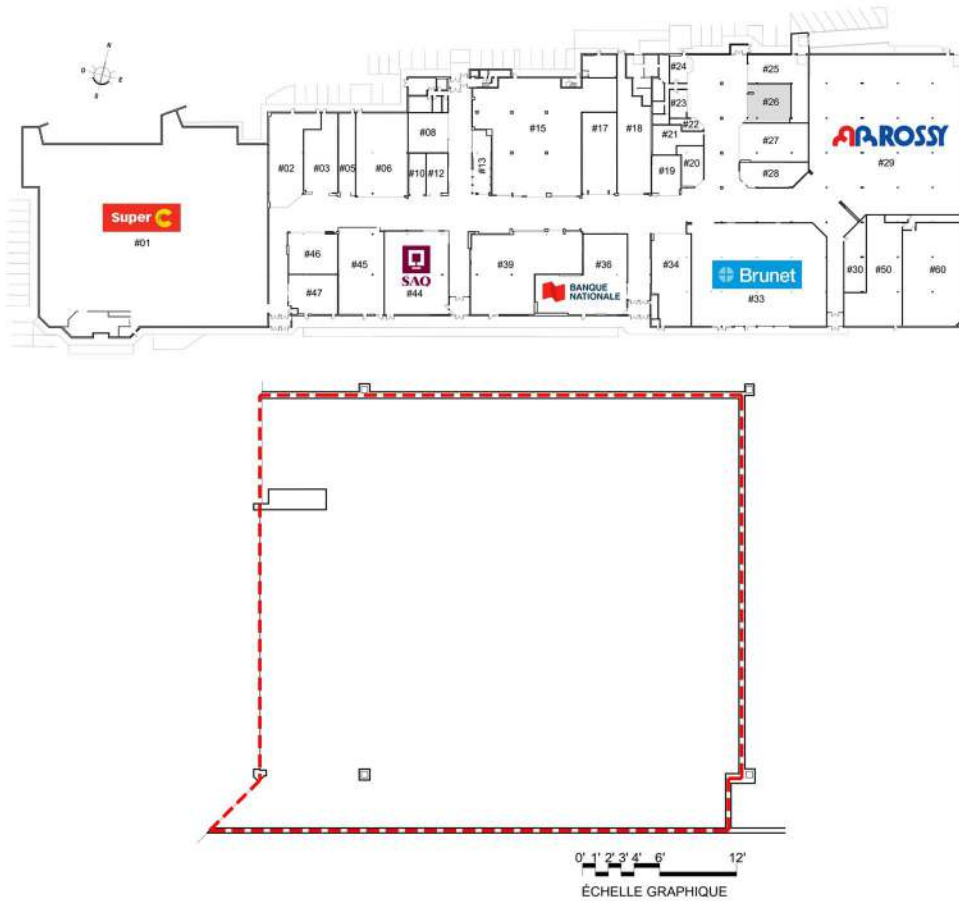

LES GALERIES DU VIEUX PORT

750, avenue Phare Ouest, MATANE

DESCRIPTION

LOCAL	#26	ÉTAGE	Rez-de-chaussée
SUPERFICIE	1 277.82pi ²	STATUT	Vacant