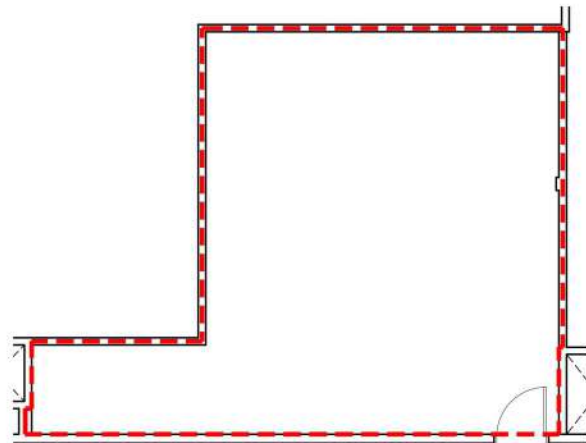

LES GALERIES DU VIEUX PORT

750, avenue Phare Ouest, MATANE

DESCRIPTION

LOCAL	#211
SUPERFICIE	542.34pi ²
ÉTAGE	1er étage
STATUT	Vacant

0' 1' 2' 3' 4' 6' 12'
ÉCHELLE GRAPHIQUE