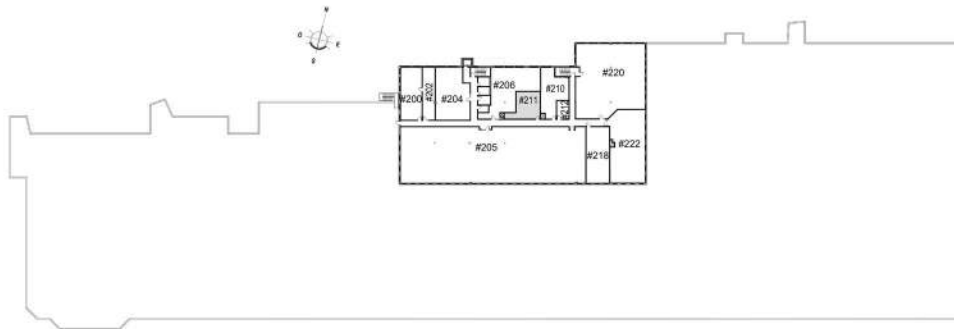

LES GALERIES DU VIEUX PORT

750, avenue Phare Ouest, MATANE

DESCRIPTION

LOCAL	#211
SUPERFICIE	542.34pi ²
ÉTAGE	1er étage
STATUT	Vacant

0' 1' 2' 3' 4' 6' 12'
ÉCHELLE GRAPHIQUE