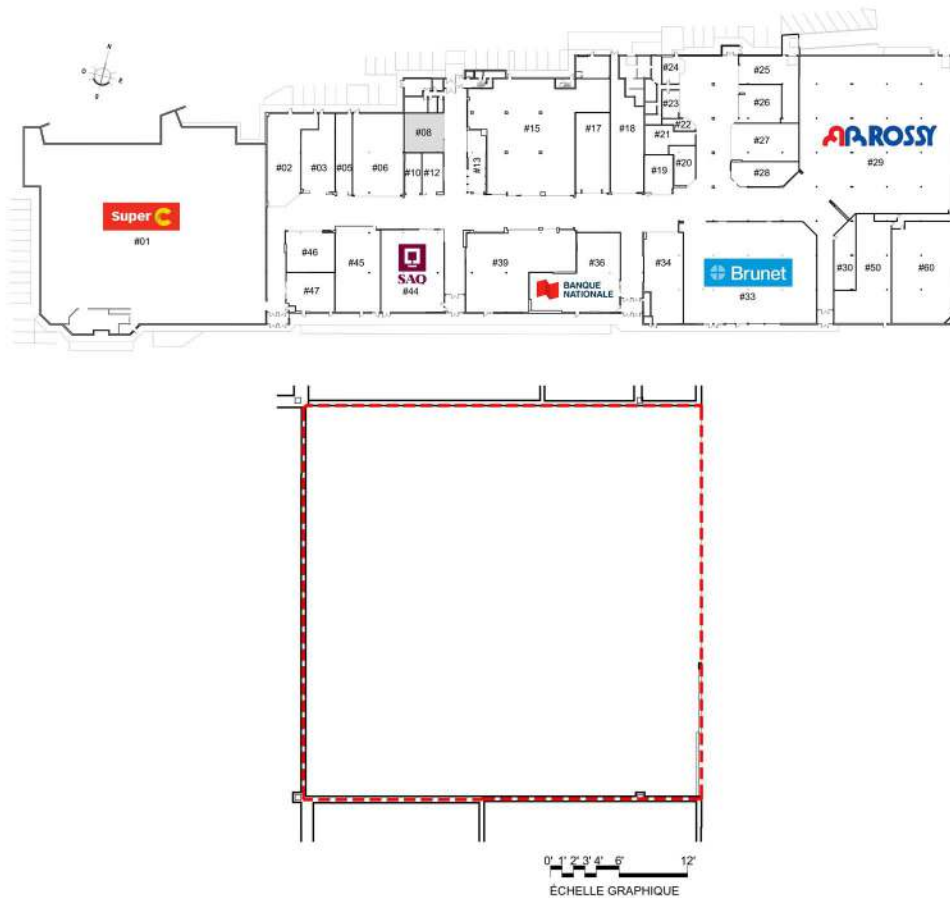

LES GALERIES DU VIEUX PORT

750, avenue Phare Ouest, MATANE

DESCRIPTION

LOCAL

#08

ÉTAGE

Rez-de-chaussée

SUPERFICIE