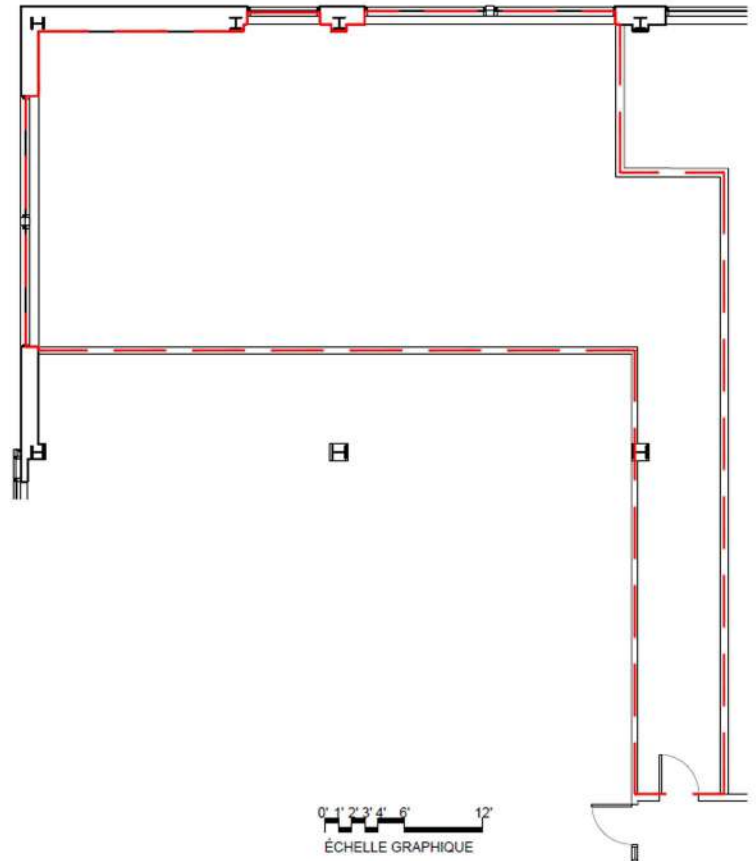

287 PIERRE-SAINDON

287, rue Pierre-Saindon, Rimouski

## DESCRIPTION

LOCAL	#510
SUPERFICIE	1 472.69pi <sup>2</sup>
ÉTAGE	5ième Étage
STATUT	Vacant