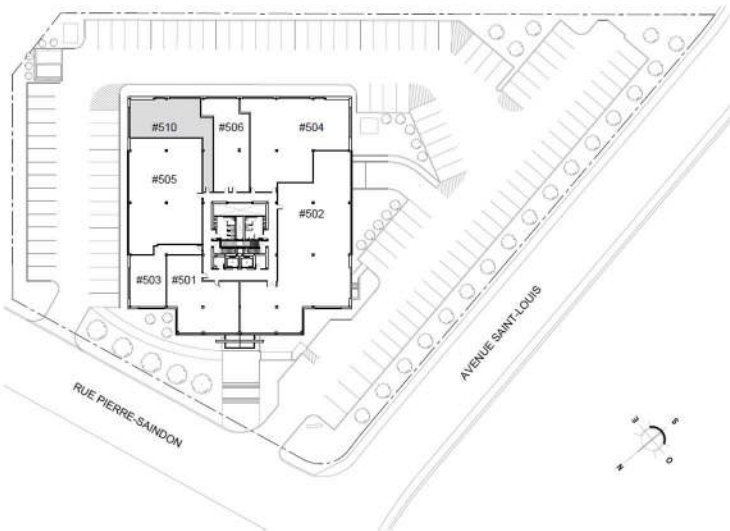

287 PIERRE-SAINDON

287, rue Pierre-Saindon, Rimouski

## DESCRIPTION

LOCAL	#510
SUPERFICIE	1 472.69pi <sup>2</sup>
ÉTAGE	5ième Étage
STATUT	Vacant