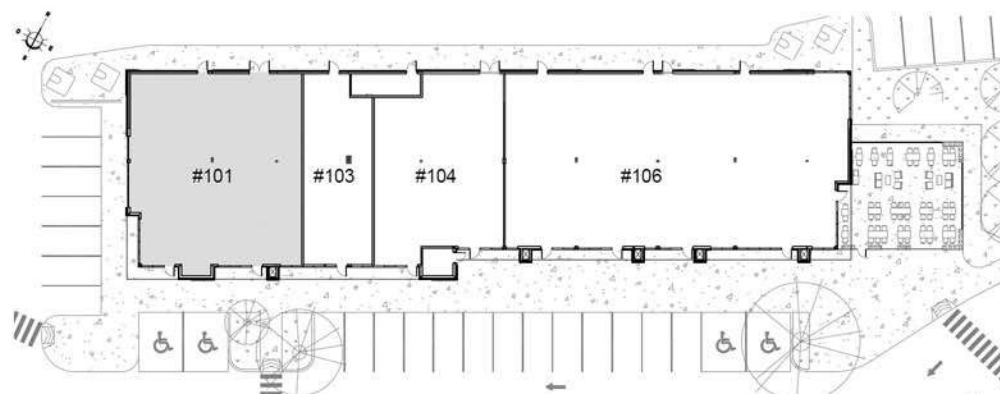

ESPACE ROC-POINTE

430, route MARIE-VICTORIN, ST-NICOLAS

DESCRIPTION

LOCAL	#101
SUPERFICIE	3 087.13pi ²
ÉTAGE	Rez-de-Chaussée
STATUT	Vacant

0 1 2 3 4 6 12
ÉCHELLE GRAPHIQUE

CONTACTEZ-NOUS: location@groupegp.com T: 418-651-6727 poste 206
244-1866 rue Notre-Dame, l'Ancienne Lorette (Québec), G2E 3C8