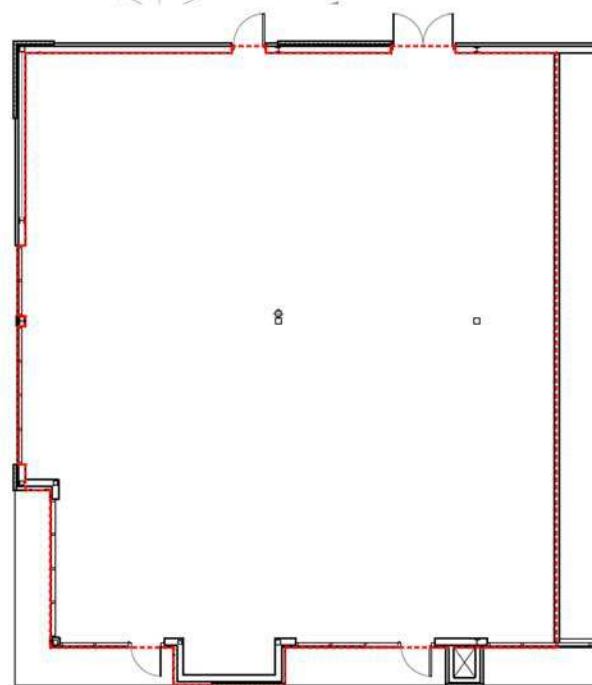

ESPACE ROC-POINTE

430, route MARIE-VICTORIN, ST-NICOLAS

DESCRIPTION

LOCAL	#101
SUPERFICIE	3 087.13pi ²
ÉTAGE	Rez-de-Chaussée
STATUT	Vacant

0 1 2 3 4 6 12
ÉCHELLE GRAPHIQUE

CONTACTEZ-NOUS: location@groupegp.com T: 418-651-6727 poste 206
244-1866 rue Notre-Dame, l'Ancienne Lorette (Québec), G2E 3C8