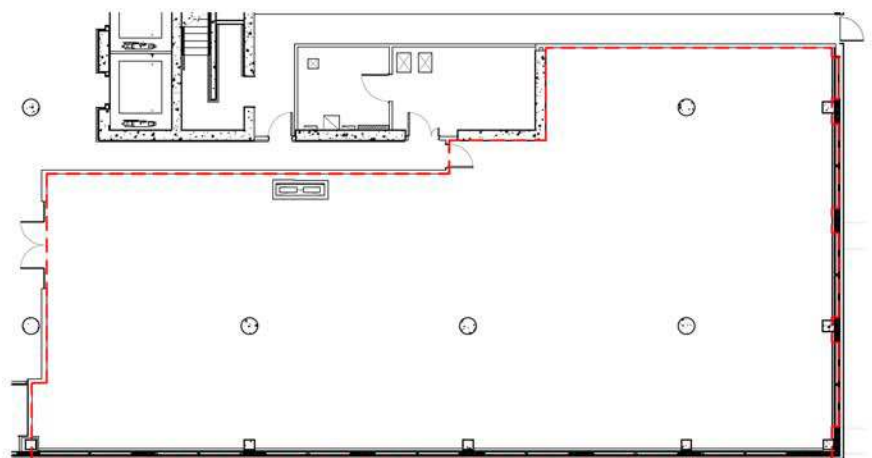

CENTRE D'AFFAIRE HENRI IV - TOUR B

1035, ave. Wilfrid-Pelletier, Québec

DESCRIPTION

LOCAL	#180
SUPERFICIE	4 386.29pi ²
ÉTAGE	Rez-de-chaussée
STATUT	Vacant

ÉCHELLE GRAPHIQUE