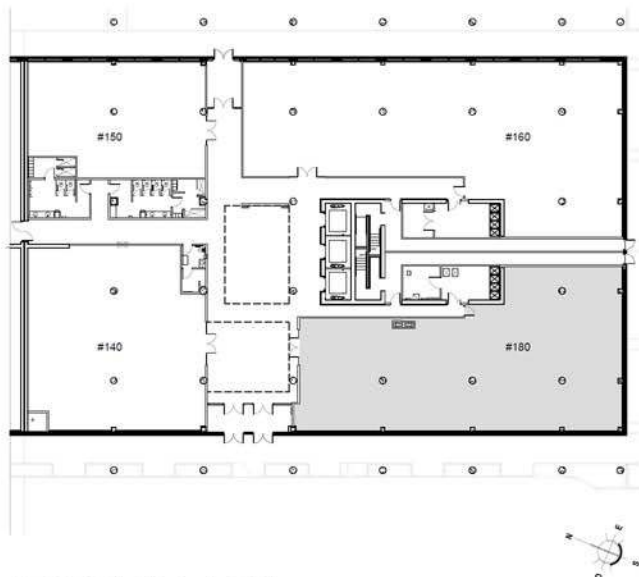

CENTRE D'AFFAIRE HENRI IV - TOUR B

1035, ave. Wilfrid-Pelletier, Québec

DESCRIPTION

LOCAL	#180
SUPERFICIE	4 386.29pi ²
ÉTAGE	Rez-de-chaussée
STATUT	Vacant

ÉCHELLE GRAPHIQUE