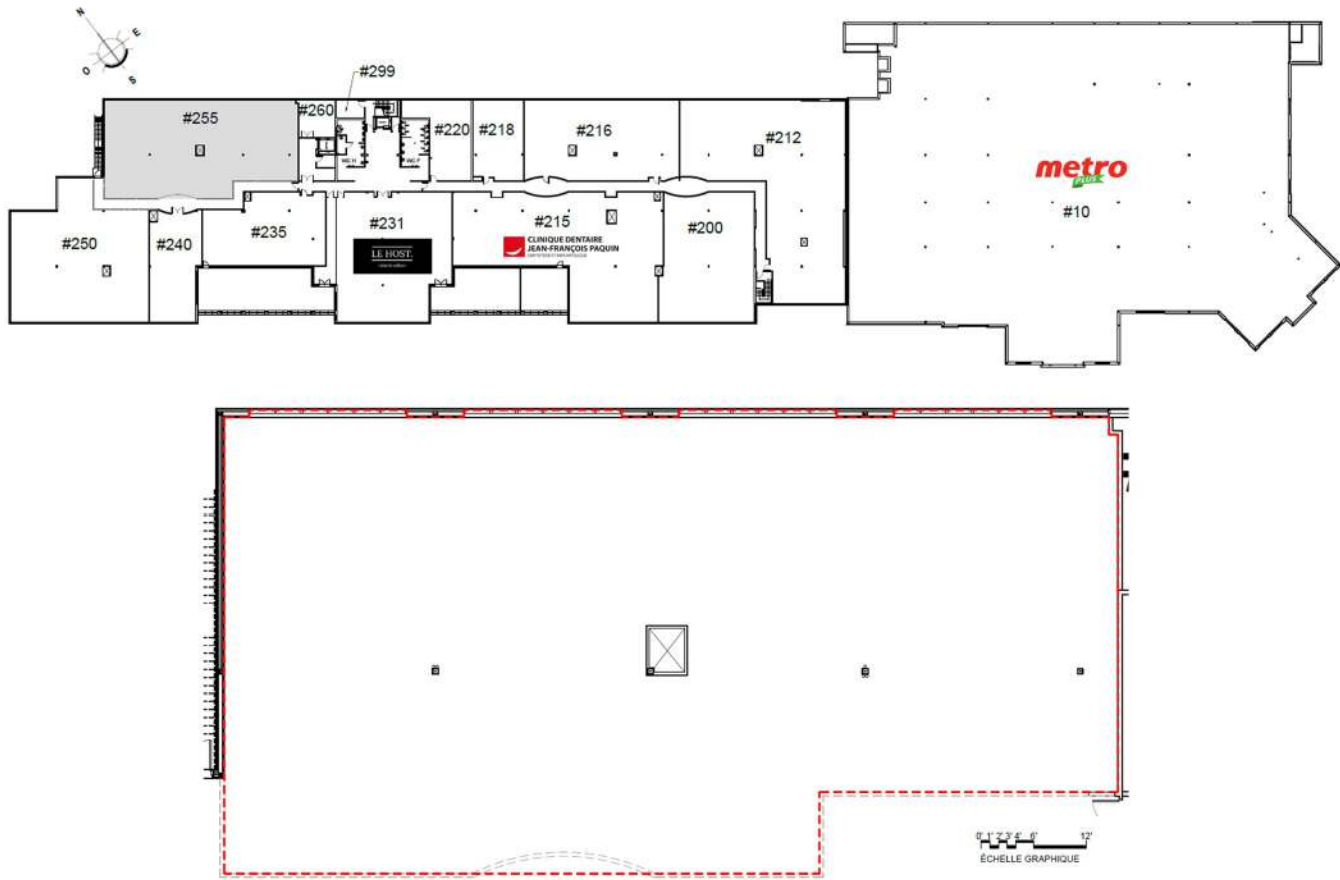

CARREFOUR ST-AUGUSTIN-DE-DESMAURES 278, route 132, St-Augustin-de-Desmaures

DESCRIPTION

LOCAL	#255	ÉTAGE	1er Étage
SUPERFICIE	5 087.34pi ²	STATUT	Vacant