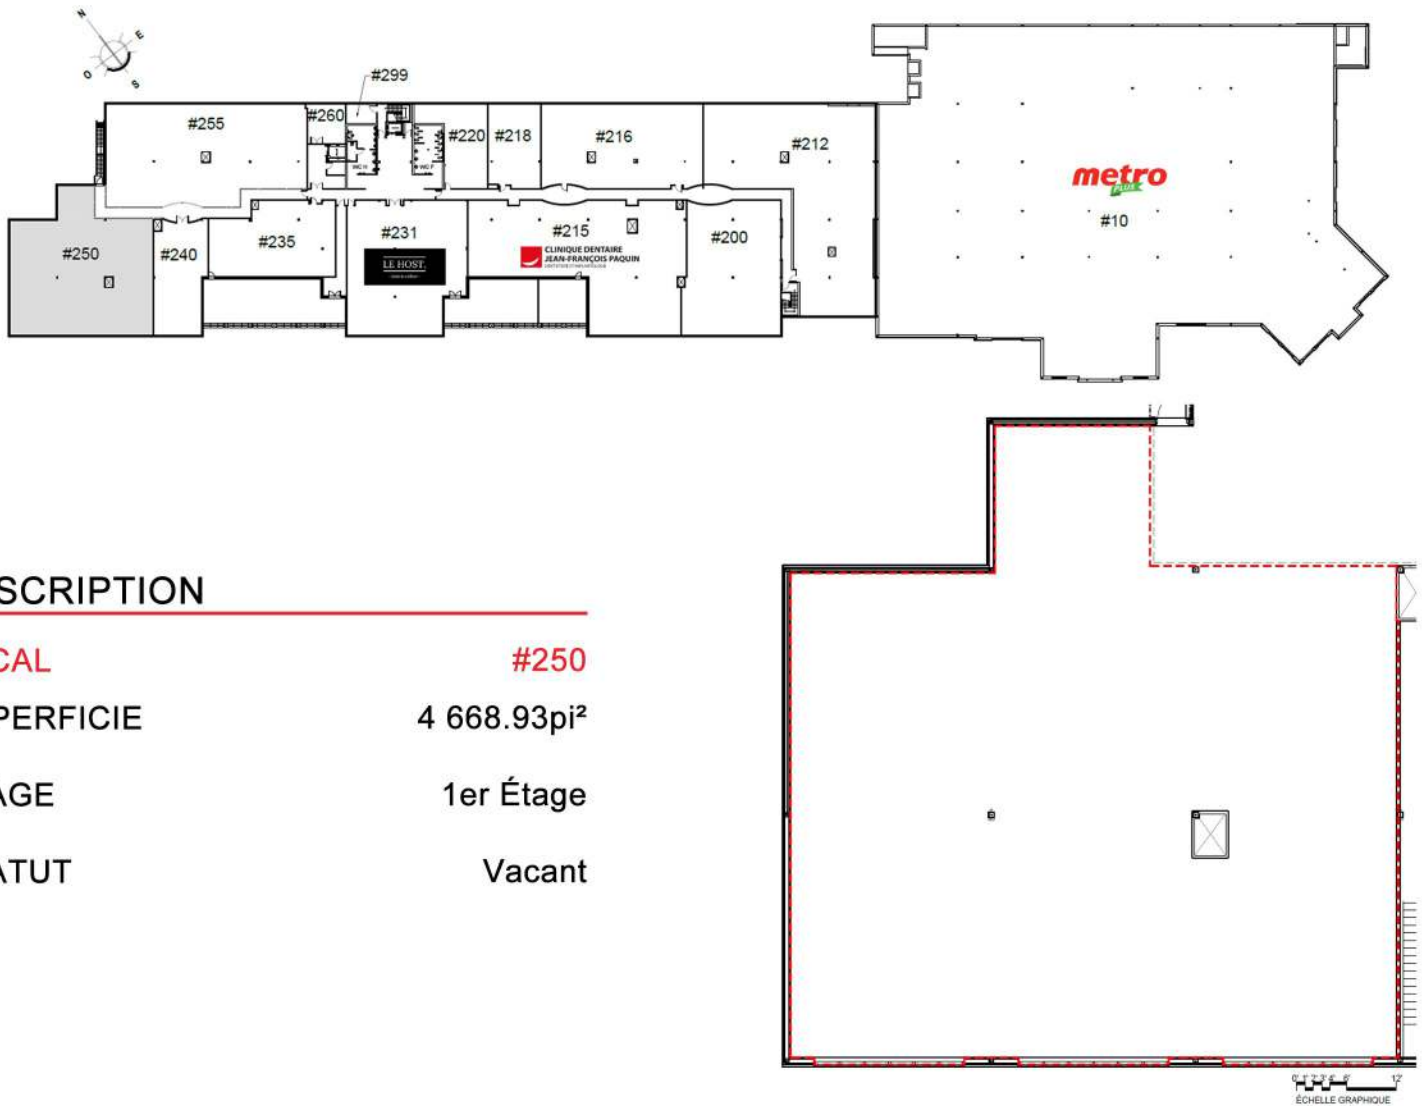

CARREFOUR ST-AUGUSTIN-DE-DESMAURES 278, route 132, St-Augustin-de-Desmaures

DESCRIPTION

LOCAL	#250
SUPERFICIE	4 668.93pi ²
ÉTAGE	1er Étage
STATUT	Vacant