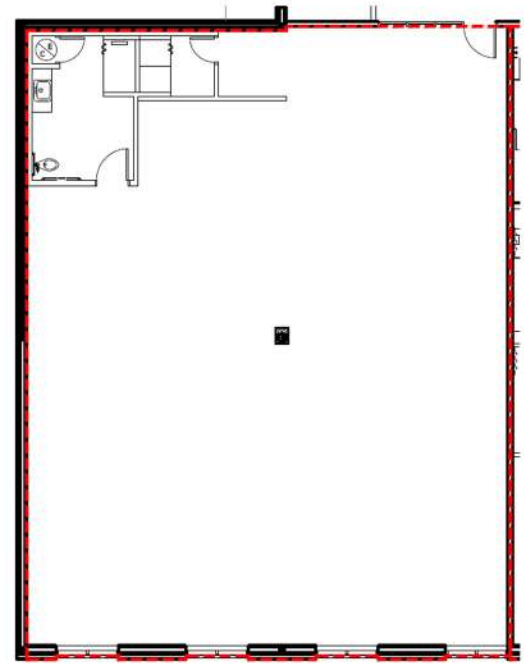

CARREFOUR ST-AUGUSTIN-DE-DESMAURES 278, route 132, St-Augustin-de-Desmaures

DESCRIPTION

LOCAL	#140
SUPERFICIE	2 734.89pi²
ÉTAGE	Rez-de-chaussée
STATUT	Vacant

0 1' 2' 3' 4' 6' 12'
ÉCHELLE GRAPHIQUE