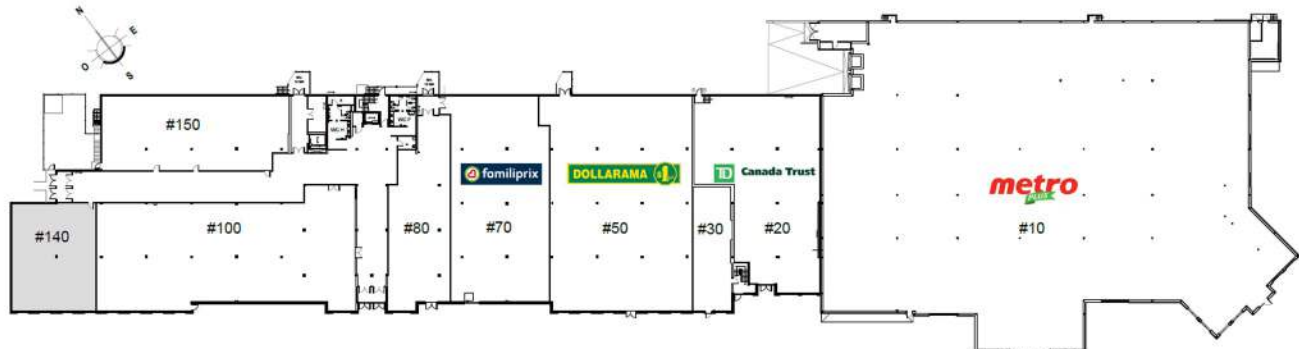

CARREFOUR ST-AUGUSTIN-DE-DESMAURES 278, route 132, St-Augustin-de-Desmaures

DESCRIPTION

LOCAL	#140
SUPERFICIE	2 734.89pi²
ÉTAGE	Rez-de-chaussée
STATUT	Vacant

0 1' 2' 3' 4' 6' 12'
ÉCHELLE GRAPHIQUE