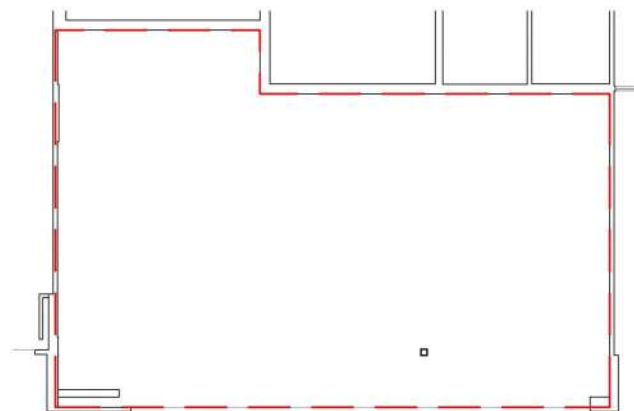

## DESCRIPTION

LOCAL	#470
SUPERFICIE	1675.45pi <sup>2</sup>
ÉTAGE	Rez-de-chaussée
STATUT	Vacant

0' 1' 2' 3' 4' 6' 12'  
ÉCHELLE GRAPHIQUE