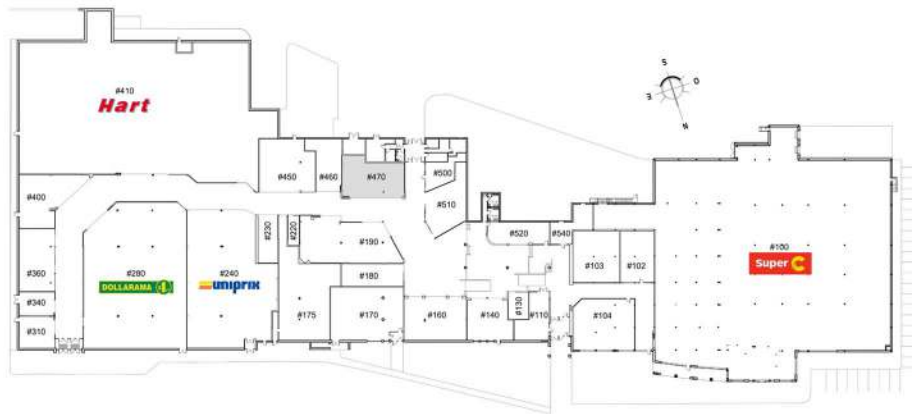

## DESCRIPTION

LOCAL	#470
SUPERFICIE	1675.45pi <sup>2</sup>
ÉTAGE	Rez-de-chaussée
STATUT	Vacant

0' 1' 2' 3' 4' 6' 12'  
ÉCHELLE GRAPHIQUE