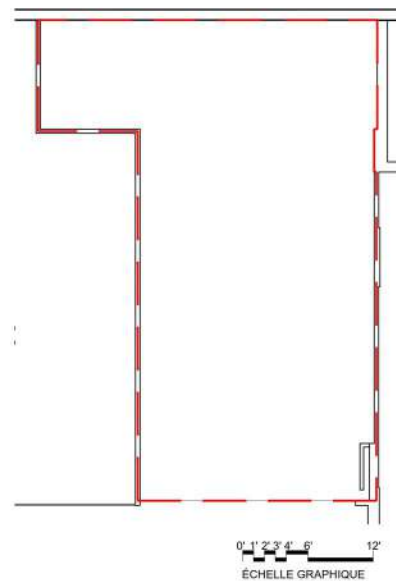

LES GALERIES MONT-JOLI

1760, rue BOUL. GABOURY, MONT-JOLI

DESCRIPTION

LOCAL	#460
SUPERFICIE	1 067.60pi ²
ÉTAGE	Rez-de-chaussée
STATUT	Vacant

0' 1" 2" 3" 4" 5" 12"
ÉCHELLE GRAPHIQUE