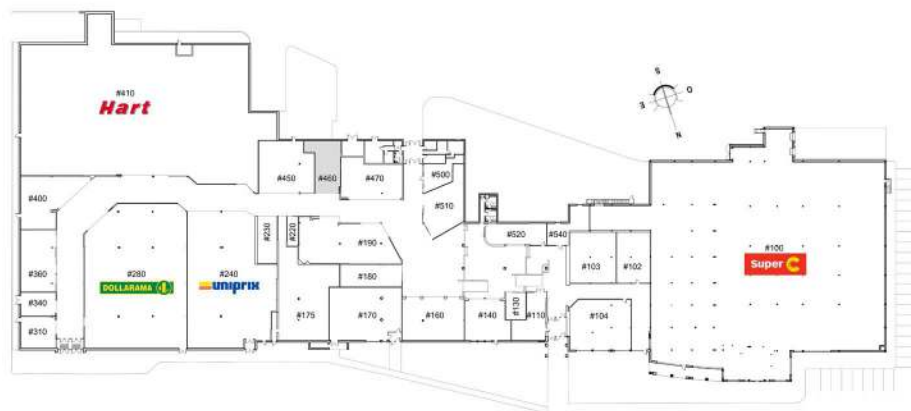

LES GALERIES MONT-JOLI

1760, rue BOUL. GABOURY, MONT-JOLI

DESCRIPTION

LOCAL	#460
SUPERFICIE	1 067.60pi ²
ÉTAGE	Rez-de-chaussée
STATUT	Vacant

0' 1" 2" 3" 4" 5" 12"
ÉCHELLE GRAPHIQUE