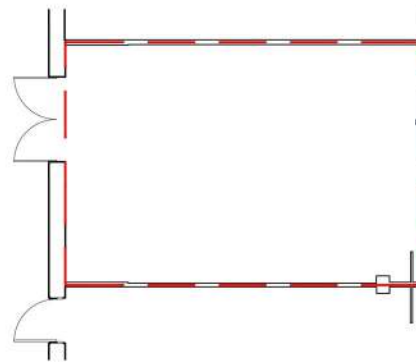

LES GALERIES MONT-JOLI

1760, rue BOUL. GABOURY, MONT-JOLI

DESCRIPTION

LOCAL	#340
SUPERFICIE	612.99pi ²
ÉTAGE	Rez-de-chaussée
STATUT	Vacant

0' 1' 2' 3' 4' 6' 12'
ÉCHELLE GRAPHIQUE