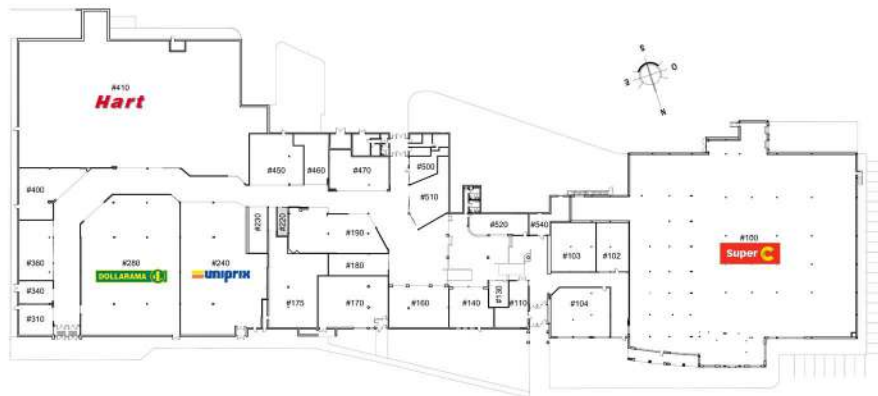

LES GALERIES MONT-JOLI

1760, rue BOUL. GABOURY, MONT-JOLI

**DESCRIPTION**

LOCAL	#220
SUPERFICIE	256.42pi <sup>2</sup>
ÉTAGE	Rez-de-chaussée
STATUT	Vacant