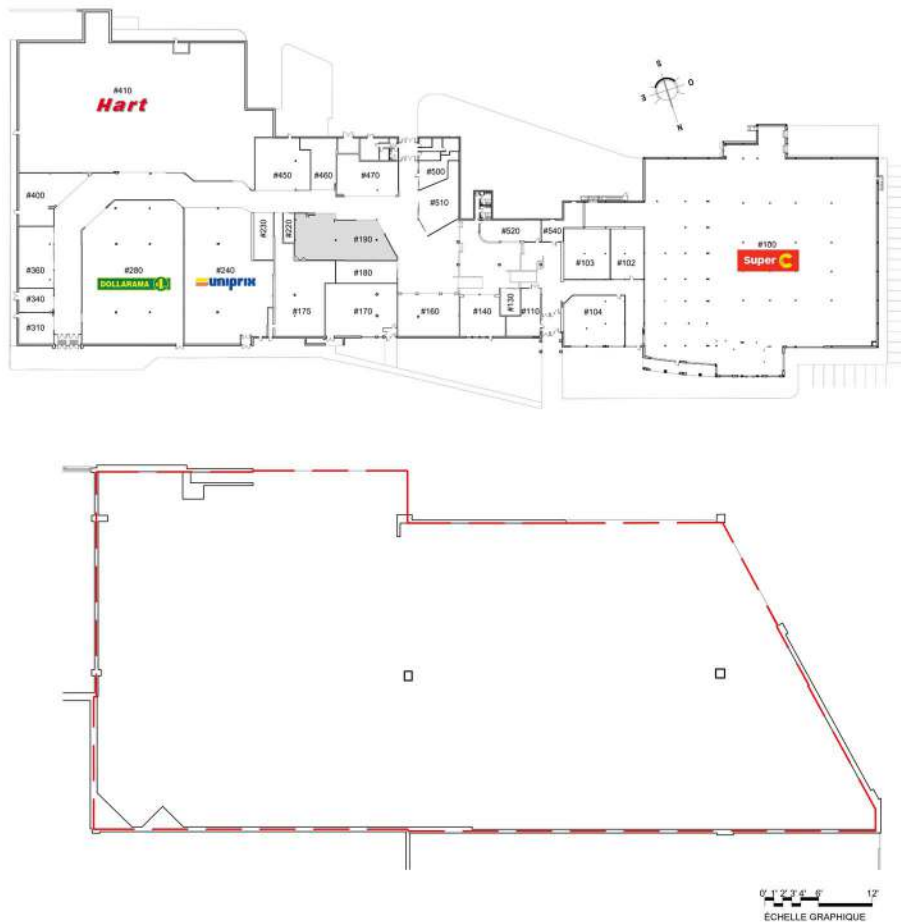

## DESCRIPTION

LOCAL	#190	ÉTAGE	Rez-de-chaussée
SUPERFICIE	2 918.66pi <sup>2</sup>	STATUT	Vacant