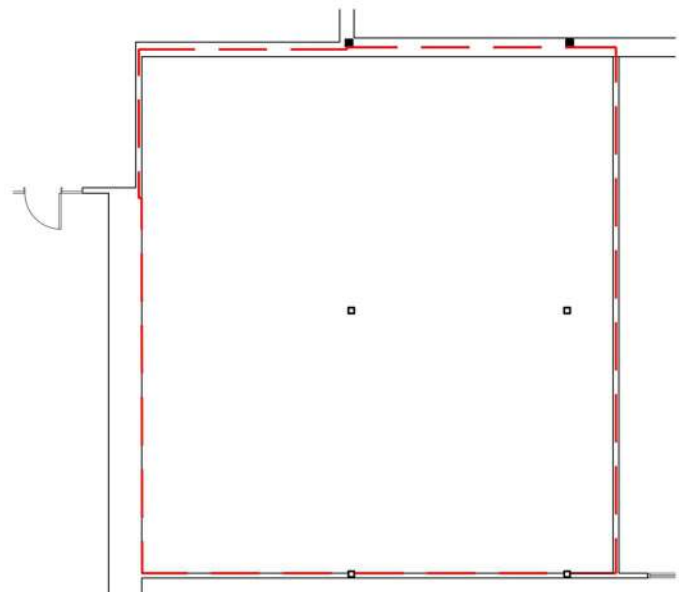

LES GALERIES MONT-JOLI

1760, rue BOUL. GABOURY, MONT-JOLI

DESCRIPTION

LOCAL	#103
SUPERFICIE	1 747.92pi ²
ÉTAGE	Rez-de-chaussée
STATUT	Vacant

0' 1' 2' 3' 4' 6' 12'
ÉCHELLE GRAPHIQUE