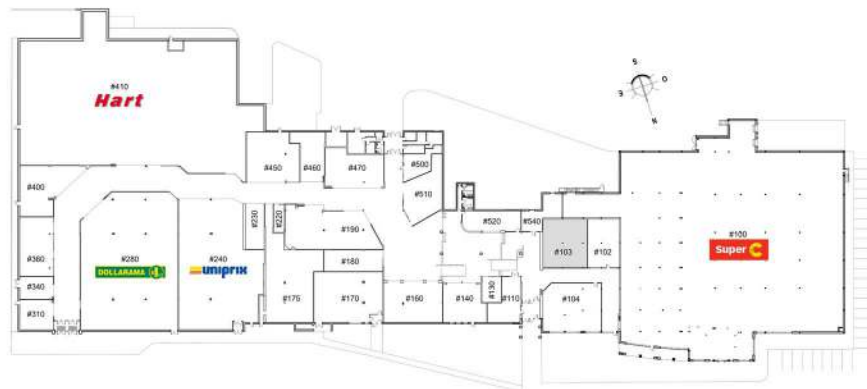

LES GALERIES MONT-JOLI

1760, rue BOUL. GABOURY, MONT-JOLI

DESCRIPTION

LOCAL	#103
SUPERFICIE	1 747.92pi ²
ÉTAGE	Rez-de-chaussée
STATUT	Vacant

0' 1' 2' 3' 4' 6' 12'
ÉCHELLE GRAPHIQUE