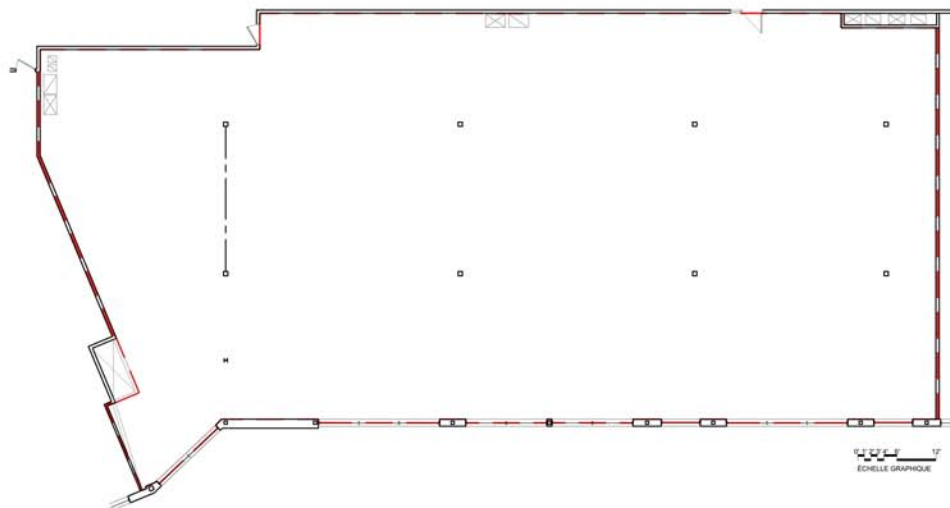

PLACE SYBREL

30, BOUL. ST-BENOIT, AMQUI

DESCRIPTION

LOCAL	#102	ÉTAGE	1er Étage
SUPERFICIE	8 220.23pi ²	STATUT	Vacant

CONTACTEZ-NOUS: location@groupegp.com T: 418-651-6727 poste 206
244-1866 rue Notre-Dame, l'Ancienne Lorette (Québec), G2E 3C8