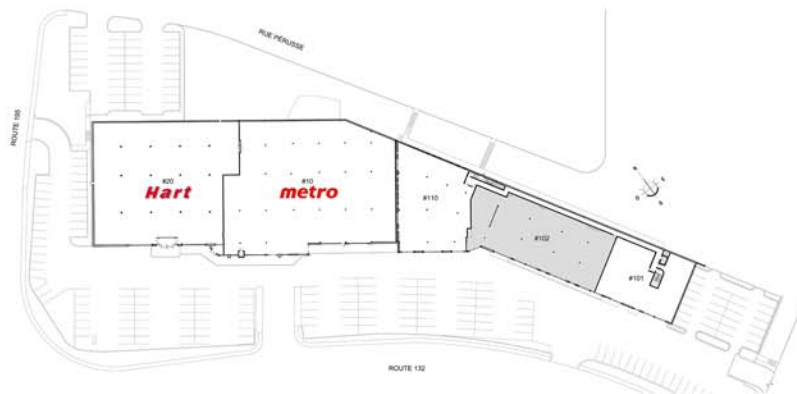

PLACE SYBREL

30, BOUL. ST-BENOIT, AMQUI

DESCRIPTION

LOCAL	#102	ÉTAGE	1er Étage
SUPERFICIE	8 220.23pi ²	STATUT	Vacant

CONTACTEZ-NOUS: location@groupegp.com T: 418-651-6727 poste 206
244-1866 rue Notre-Dame, l'Ancienne Lorette (Québec), G2E 3C8