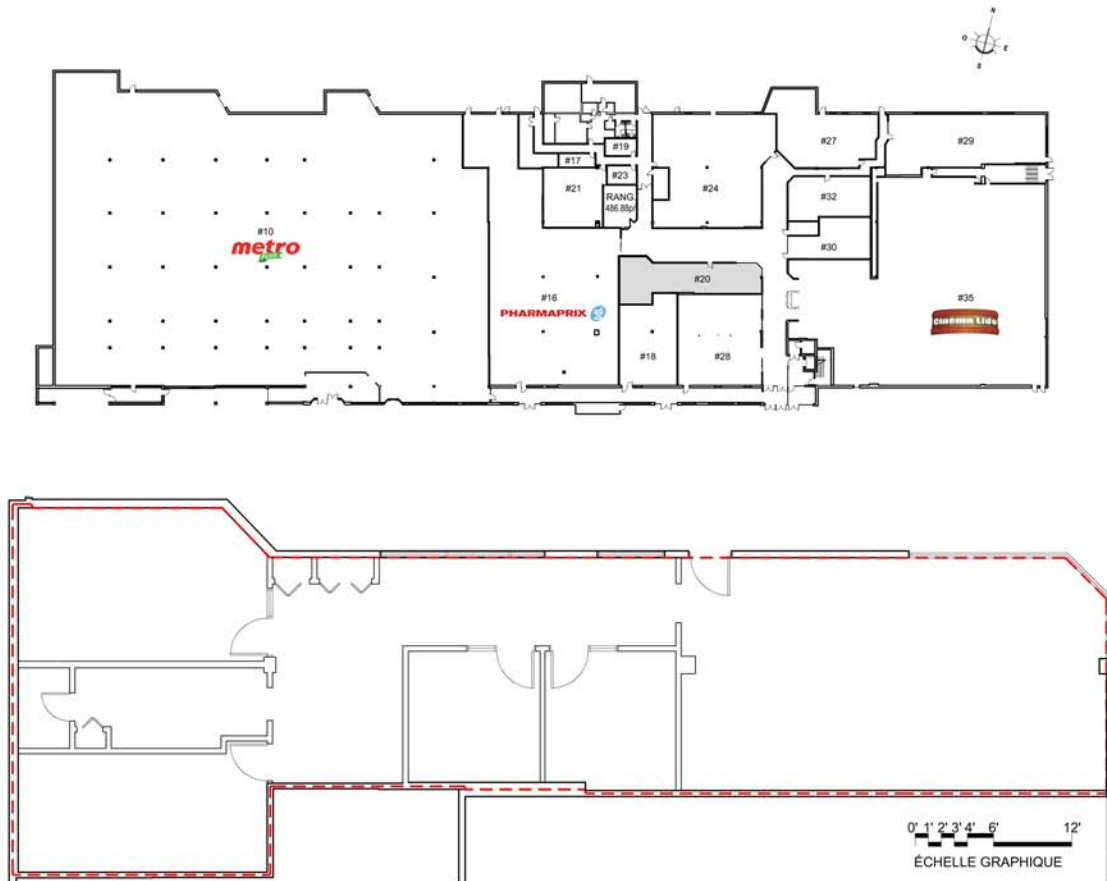

LES GALERIES RIMOUSKI

92, 2e rue Ouest, RIMOUSKI

DESCRIPTION

LOCAL	#20	ÉTAGE	Rez-de-chaussée
SUPERFICIE	1 694.05pi ²	STATUT	Vacant