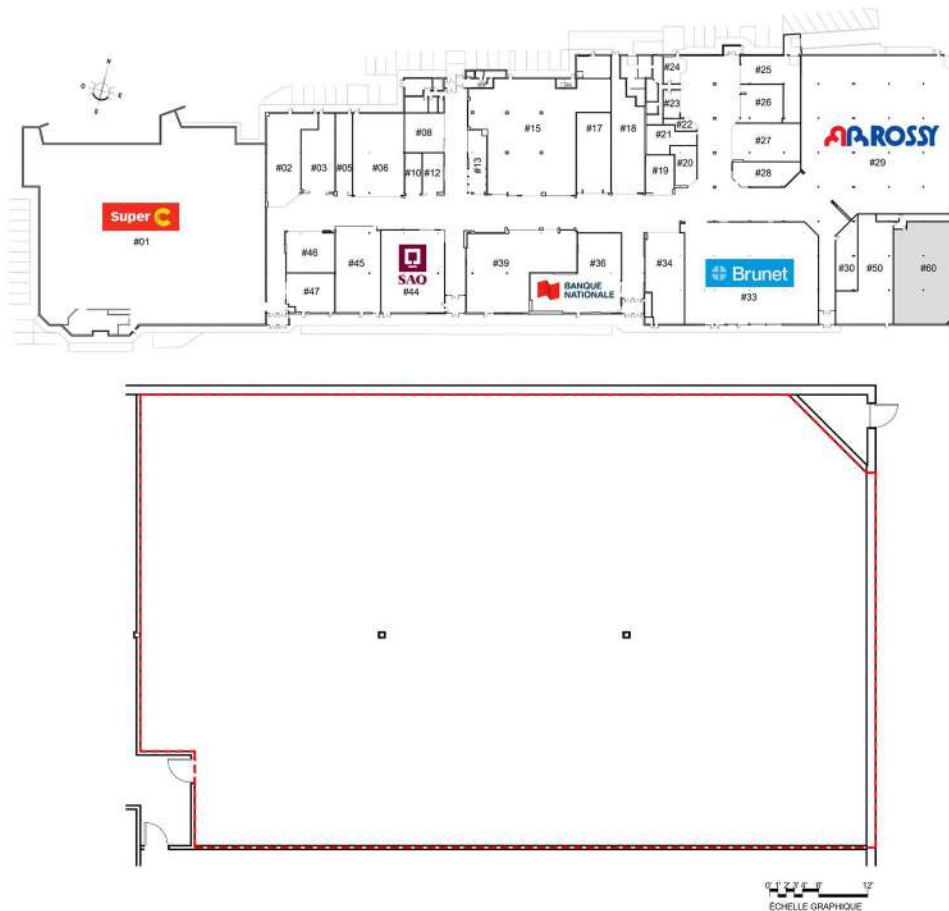

LES GALERIES DU VIEUX PORT

750, avenue Phare Ouest, MATANE

DESCRIPTION

LOCAL	#60	ÉTAGE	Rez-de-chaussée
SUPERFICIE	4 876.09pi ²	STATUT	Vacant