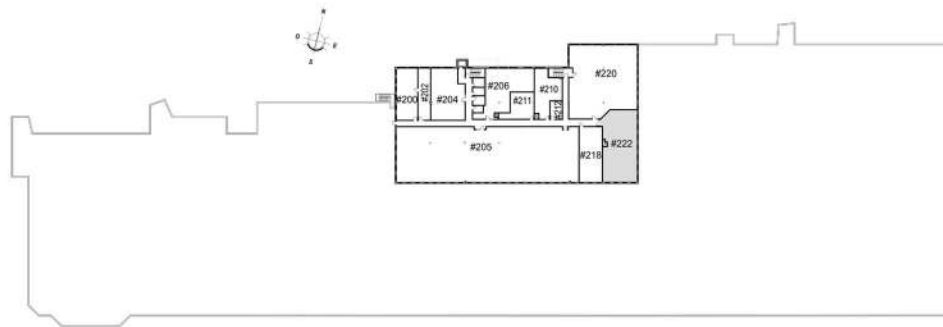

LES GALERIES DU VIEUX PORT

750, avenue Phare Ouest, MATANE

0' 1' 2' 3' 4' 6' 12'
ÉCHELLE GRAPHIQUE

DESCRIPTION

| | | | |
|-------------------|-------------------------|---------------|-----------|
| LOCAL | #222 | ÉTAGE | 1er étage |
| SUPERFICIE | 1 881.94pi ² | STATUT | Vacant |