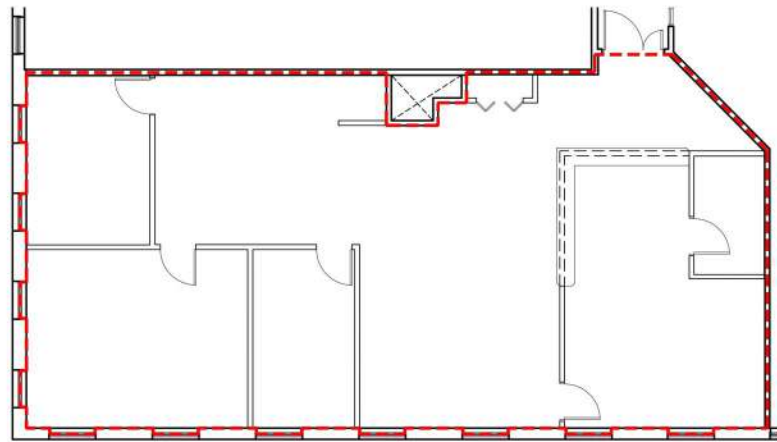

LES GALERIES DU VIEUX PORT

750, avenue Phare Ouest, MATANE

0' 1' 2' 3' 4' 6' 12'
ÉCHELLE GRAPHIQUE

DESCRIPTION

| | | | |
|-------------------|-------------------------|---------------|-----------|
| LOCAL | #222 | ÉTAGE | 1er étage |
| SUPERFICIE | 1 881.94pi ² | STATUT | Vacant |