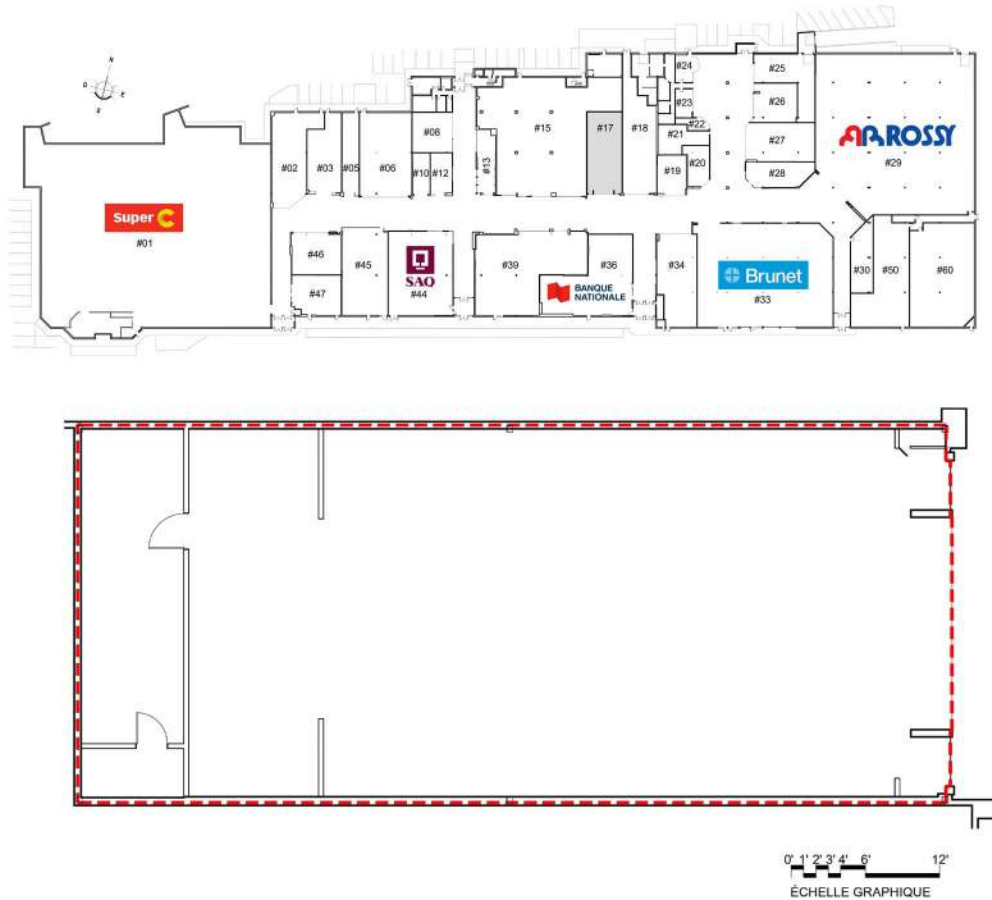

LES GALERIES DU VIEUX PORT

750, avenue Phare Ouest, MATANE

DESCRIPTION

LOCAL	#17	ÉTAGE	Rez-de-chaussée
SUPERFICIE	2 155.78pi ²	STATUT	Vacant