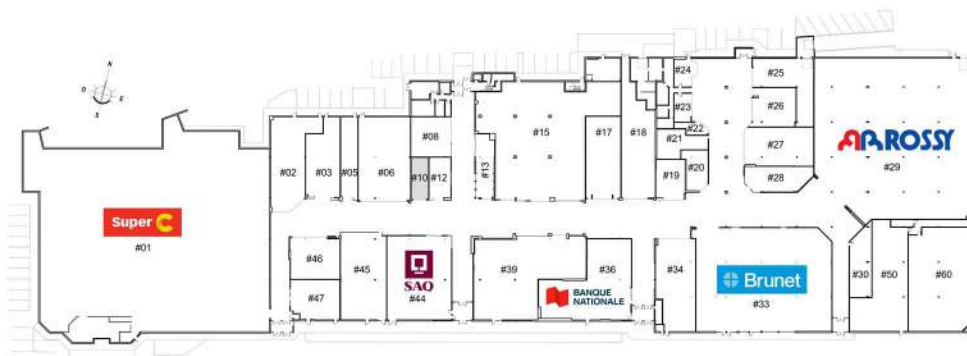

LES GALERIES DU VIEUX PORT

750, avenue Phare Ouest, MATANE

DESCRIPTION

LOCAL	#10
SUPERFICIE	561.35pi ²
ÉTAGE	Rez-de-chaussée
STATUT	Vacant