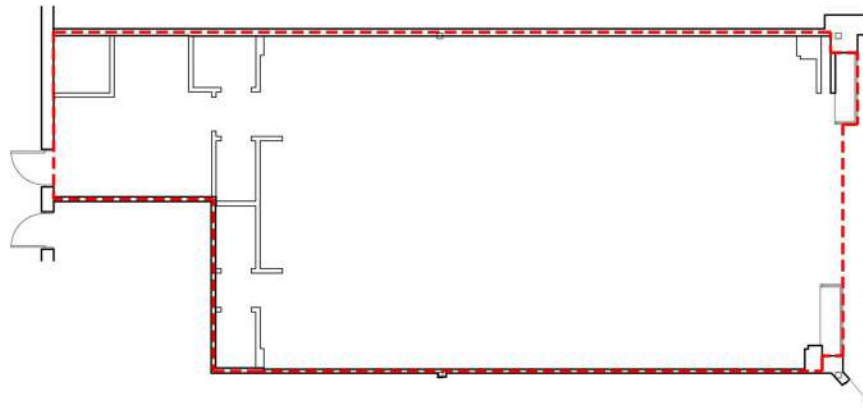

LES GALERIES DU VIEUX PORT

750, avenue Phare Ouest, MATANE

0' 1' 2' 3' 4' 6' 12'
ÉCHELLE GRAPHIQUE

DESCRIPTION

LOCAL	#03	ÉTAGE	Rez-de-chaussée
SUPERFICIE	1 879.75pi ²	STATUT	Vacant