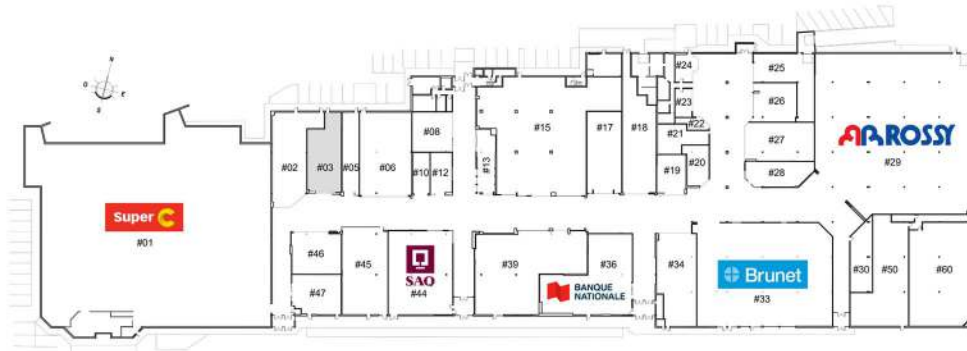

LES GALERIES DU VIEUX PORT

750, avenue Phare Ouest, MATANE

0' 1' 2' 3' 4' 6' 12'
ÉCHELLE GRAPHIQUE

DESCRIPTION

LOCAL	#03	ÉTAGE	Rez-de-chaussée
SUPERFICIE	1 879.75pi ²	STATUT	Vacant