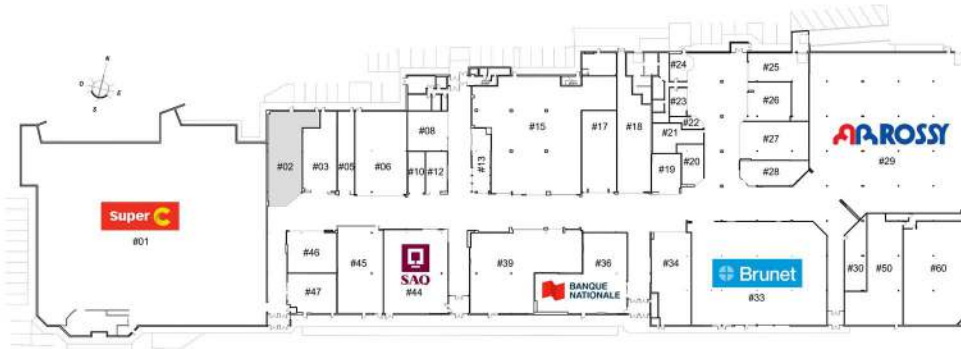

LES GALERIES DU VIEUX PORT

750, avenue Phare Ouest, MATANE

0 1 2 3 4 5 6 7 8 9 10 11 12
ECHELLE GRAPHIQUE

DESCRIPTION

LOCAL	#02	ÉTAGE	Rez-de-chaussée
SUPERFICIE	2 579.79pi ²	STATUT	Vacant