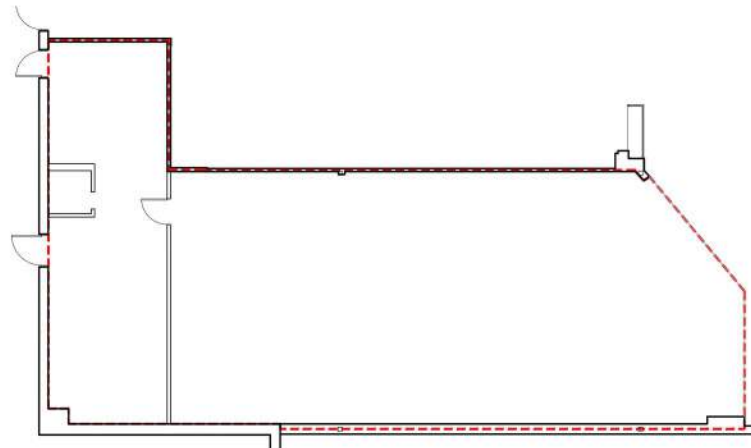

LES GALERIES DU VIEUX PORT

750, avenue Phare Ouest, MATANE

0 1 2 3 4 5 6 7 8 9 10 11 12
ECHELLE GRAPHIQUE

DESCRIPTION

LOCAL	#02	ÉTAGE	Rez-de-chaussée
SUPERFICIE	2 579.79pi ²	STATUT	Vacant