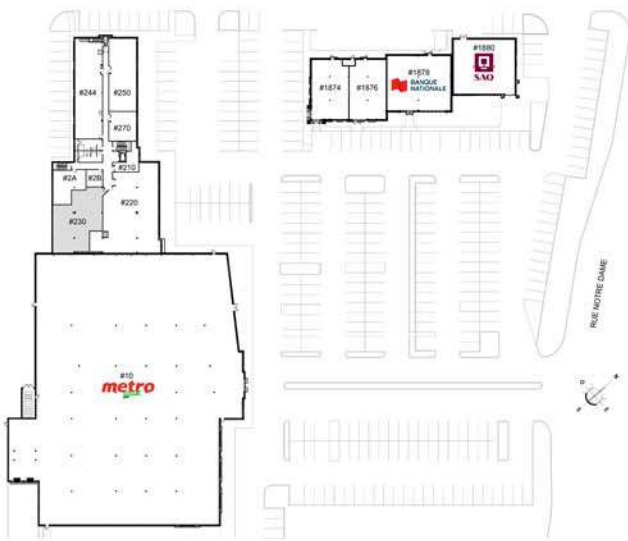

**CARREFOUR NOTRE-DAME II    1866, rue NOTRE-DAME, L'ANCIENNE LORETTE**

**DESCRIPTION**

<b>LOCAL</b>	<b>#230</b>
<b>SUPERFICIE</b>	<b>2 195.93pi<sup>2</sup></b>
<b>ÉTAGE</b>	<b>1er étage</b>
<b>STATUT</b>	<b>Vacant</b>